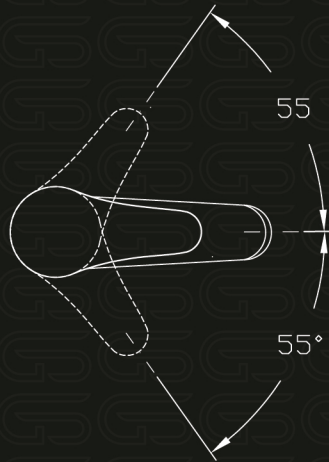

GS GLOBAL
STANDARD

Vura

Family

Model Code

GS L1058-ND-CP

خلاط حوض متوسط الطول يد واحدة بدون الفيداج
Single Lever emi-Long Basin mixer Without Push-up Waste

Product Family : **Vura**

Product Code : **GS L 1058-ND-CP**

Product Color : **Nickel chrome plated**

Product Type : **Basin Mixer**

Main Material : **Brass**

Flexible Hose : **G1/2"**