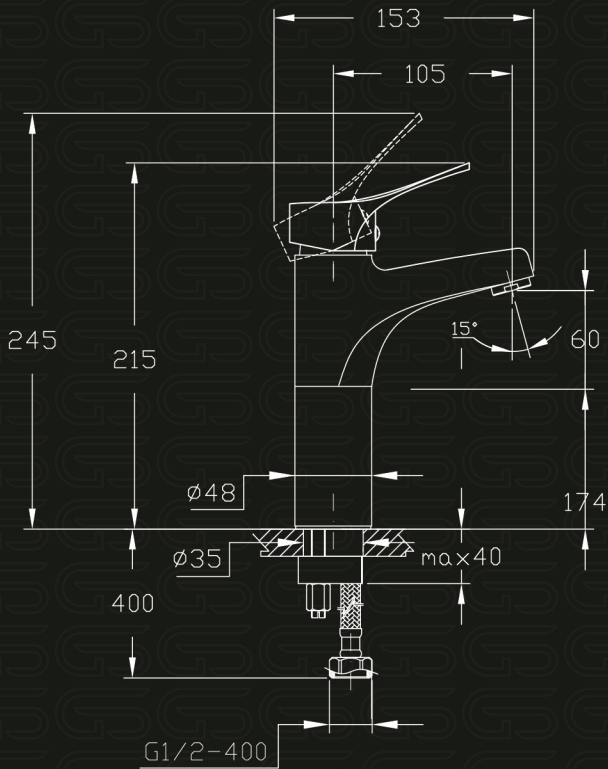

GS GLOBAL
STANDARD

Vura

Family

Model Code

GS L1058-ND-CP

خلاط حوض متوسط الطول يد واحدة بدون الفيداج
Single Lever emi-Long Basin mixer Without Push-up Waste

Product Family : **Vura**

Product Code : **GS L 1058-ND-CP**

Product Color : **Nickel chrome plated**

Product Type : **Basin Mixer**

Main Material : **Brass**

Flexible Hose : **G1/2"**